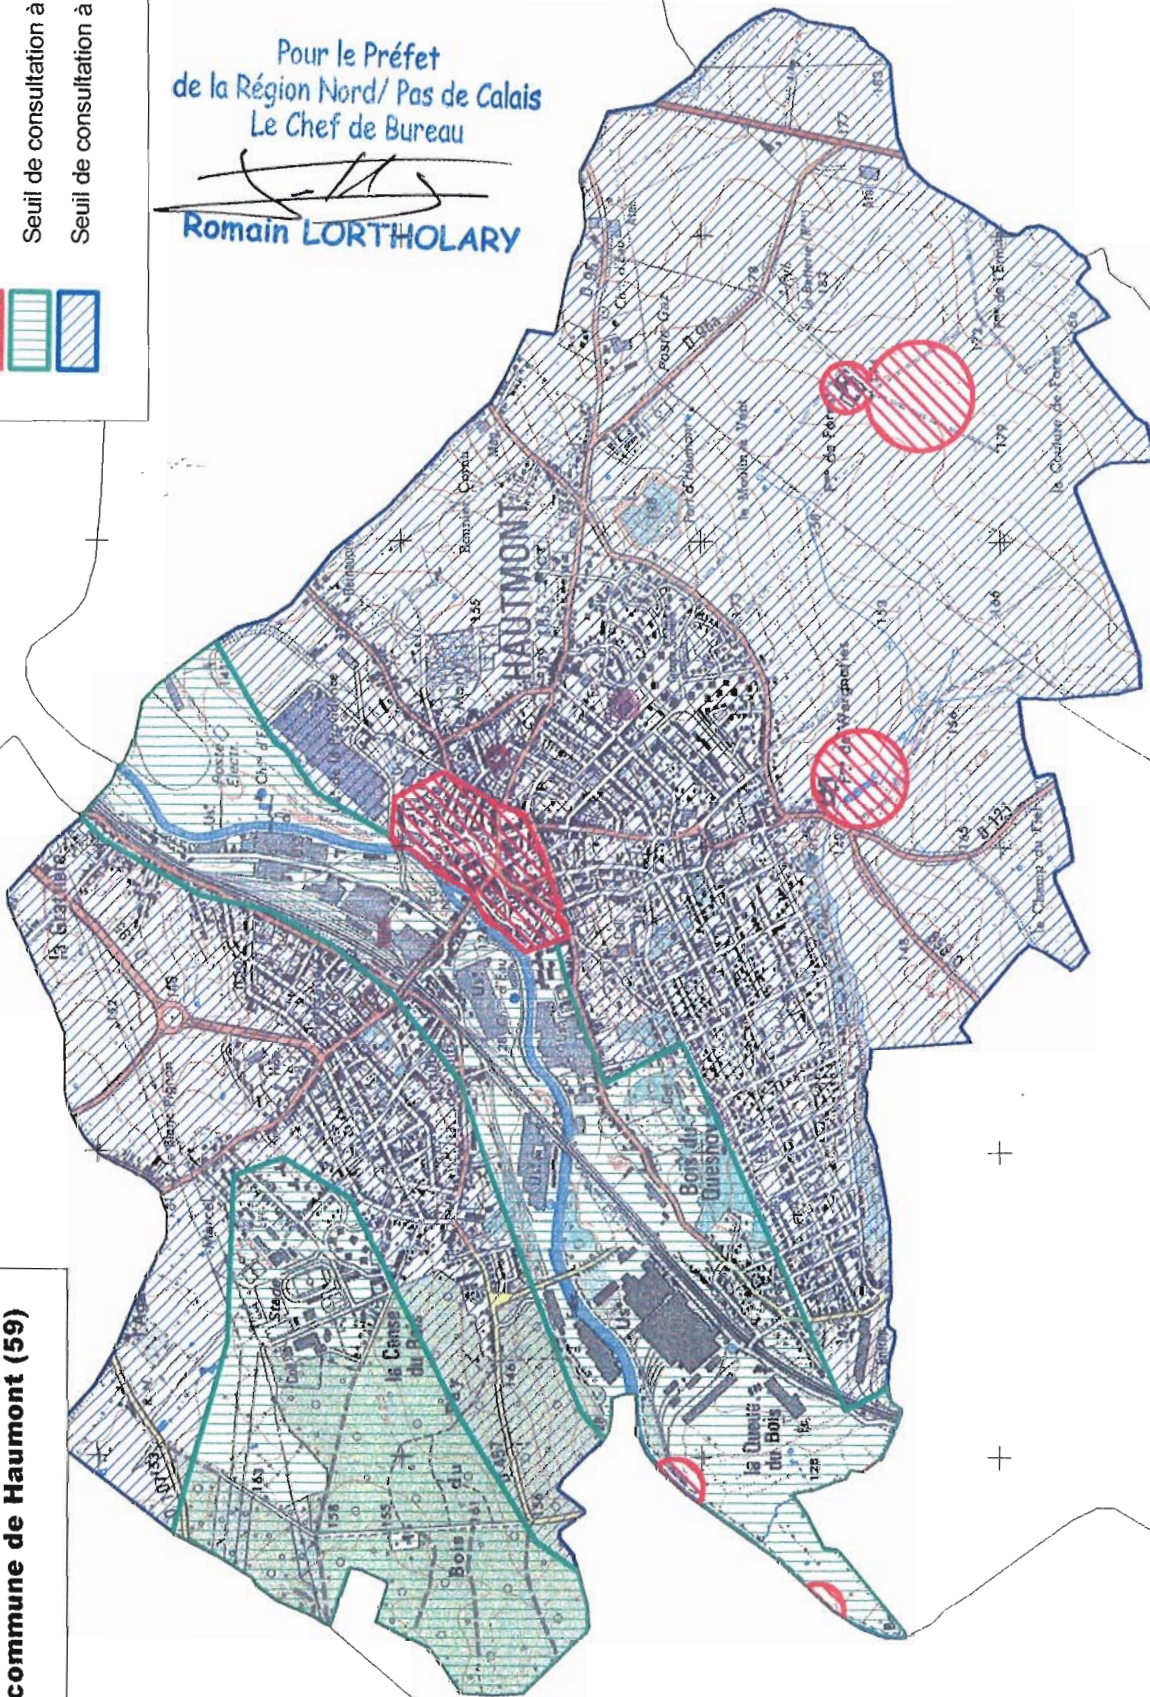

710 711 712 713 714 715 716

**Zonage archéologique
de la commune de Hautmont (59)**

Modalités de consultation

- Consultation sans limite de seuil
- Seuil de consultation à 500 m2
- Seuil de consultation à 5000 m2

*Vu pour être annexé
à l'arrêté du 21 FEV. 2007*

Pour le Préfet
de la Région Nord/ Pas de Calais
Le Chef de Bureau

Romain LORTHOLARY

1:25000

0 1 2 Kilomètres

Direction régionale des affaires culturelles - Service régional de l'archéologie - 2004
Fond : IGN scan25

1286 1285 1284 1283 1282 1281 1280